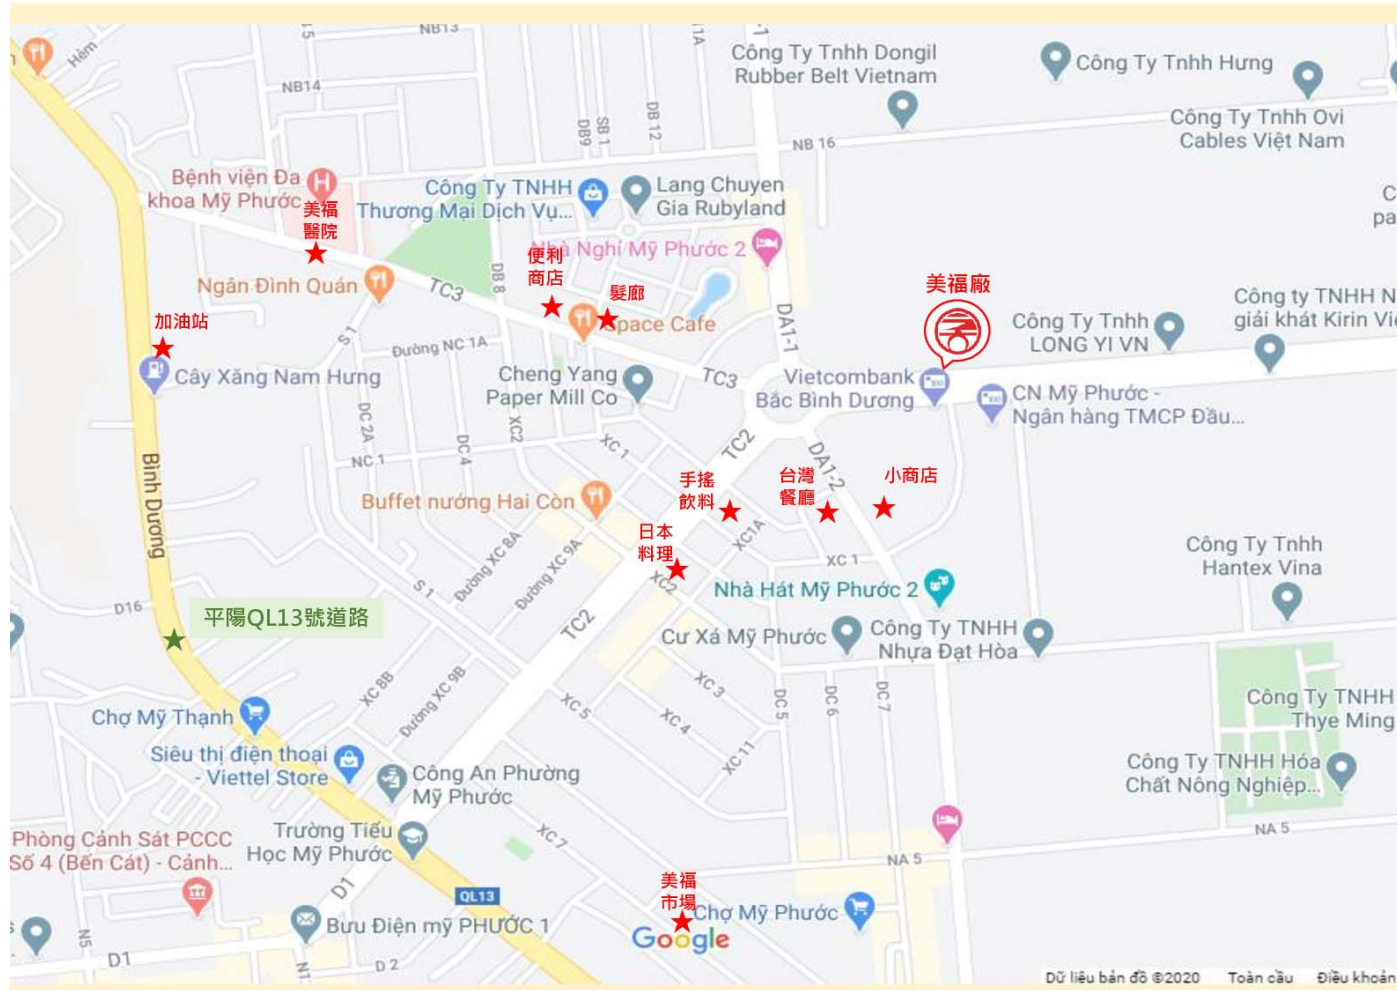

今立塑膠工業股份有限公司

CÔNG TY TNHH NHỰA CHINLI

美福廠環境介紹

美福廠生活機能：

- ◆ 越香廠28公里
- ◆ 新山機場45公里
- ◆ 胡志明橫城市場50公里
- ◆ 小超市600公尺
- ◆ 台灣餐廳650公尺
- ◆ 髮廊700公尺
- ◆ 手搖飲料700公尺
- ◆ 日本料理750公尺
- ◆ 便利商店(Vinmart+)750公尺
- ◆ 醫院1.2公里
- ◆ 美福市場1.3公里
- ◆ 加油站1.8公里